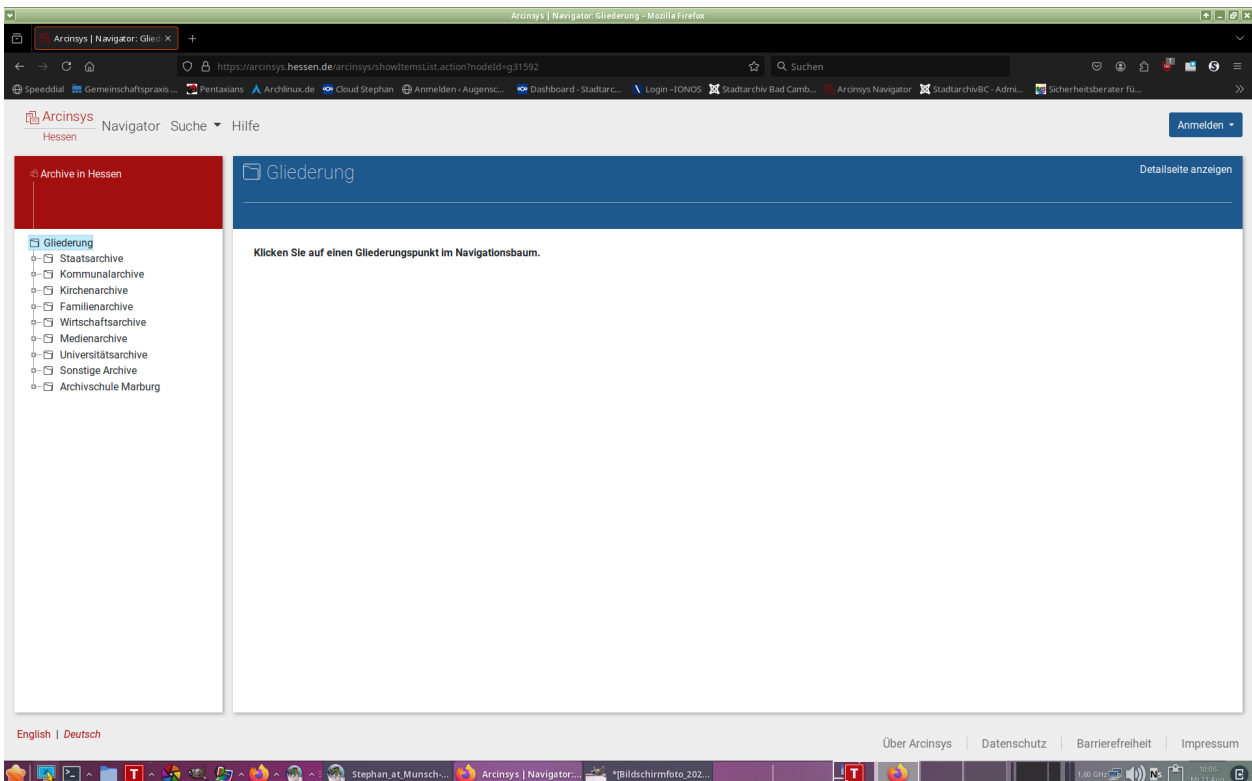

Wenn Sie nun **„Kommunalarchive“** selektieren, erhalten sie die Ausgabe: