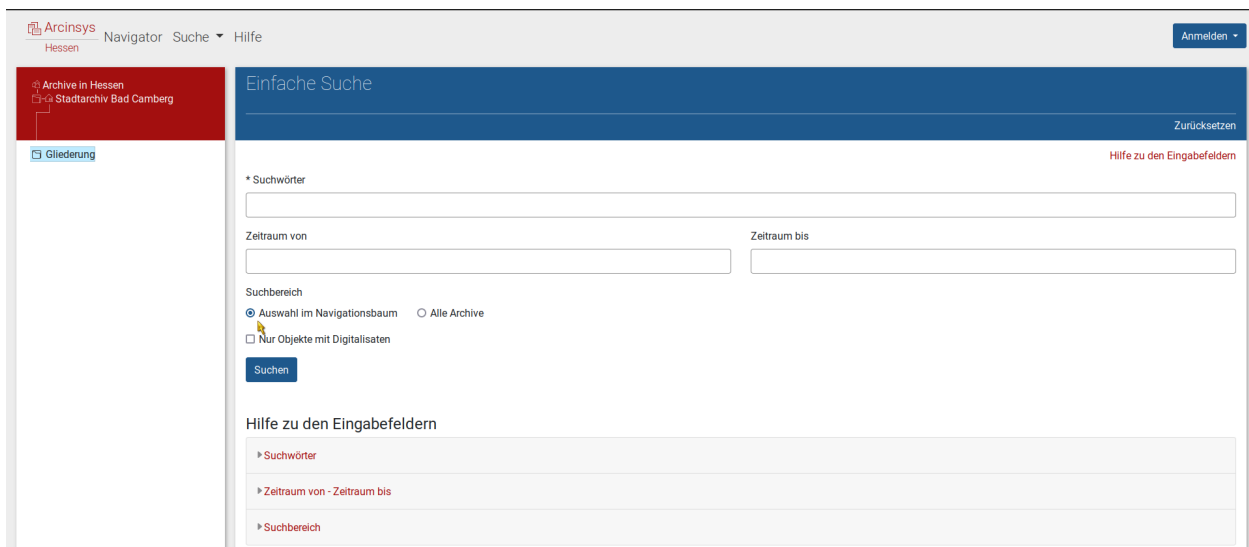

Auf der linken Seite wird der Strukturbaum (Gliederung) für das Stadtarchiv Bad Camberg angezeigt. Über die Auswahl **„Auswahl im Navigationsbaum“** können wir die folgende Suche auf diesen Bereich einengen.