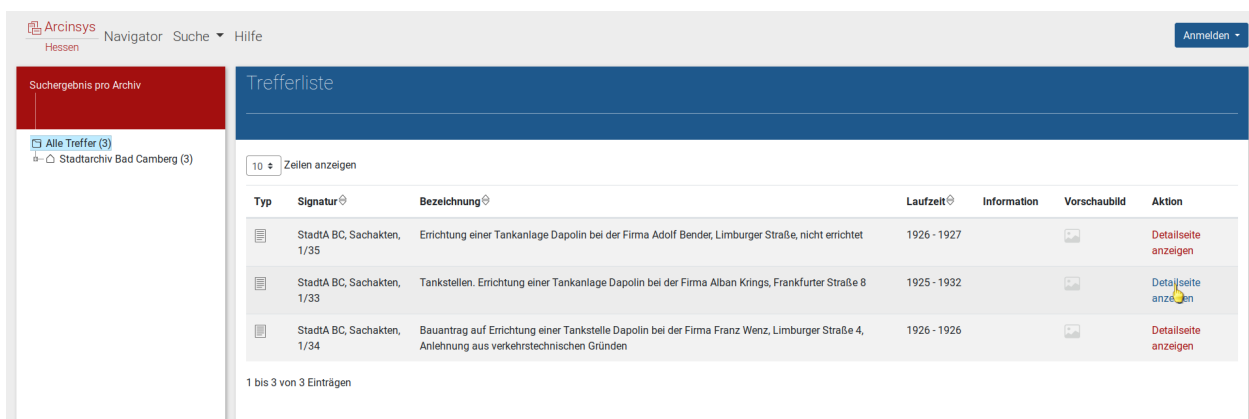

Man erhält nun eine Trefferliste, innerhalb derer man sich über die Funktion **„Detailseite anzeigen“** zu einem Punkt nähere Informationen ansehen kann.