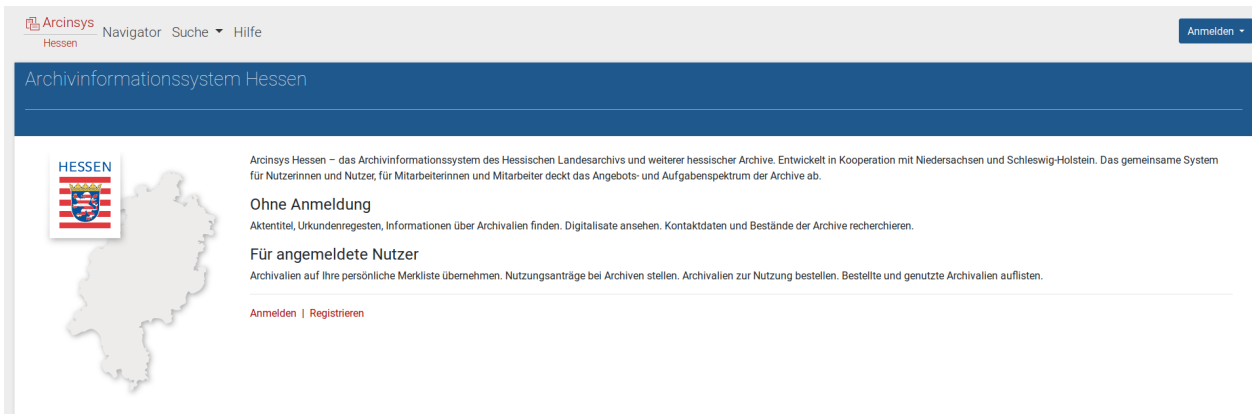

# Suche im Arcinsys

Der Link auf unserer Webseite setzt sie auf der Startseite des Stadtarchivs Bad Camberg (StadtA BC) des Archiv-Informationssystems ab.

Falls Sie einen Nutzerstammsatz angelegt haben können Sie sich anmelden. Falls Sie keinen Nutzer haben oder sich nicht anmelden wollen klicken Sie auf den Eintrag **„Navigator“** oben links.

Zur Recherche im System gibt es nun mehrere Möglichkeiten: