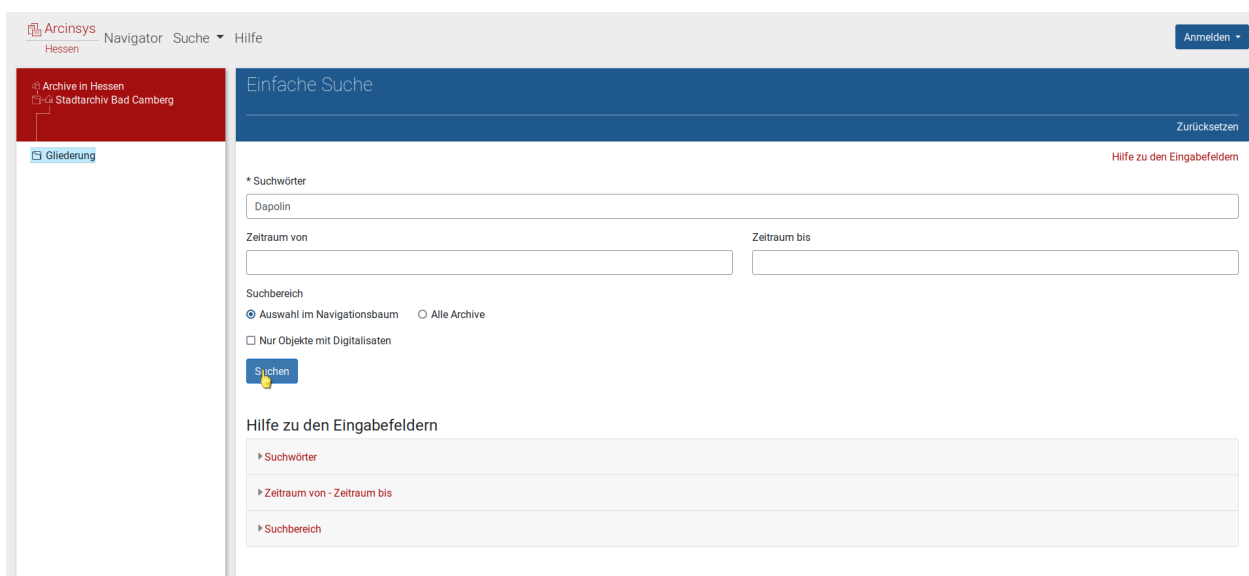

Nun können Suchwörter eingegeben werden. Im Rahmen der Suche werden Fundstellen und deren Anzahlen angezeigt. Will man die Suchresultate auf eine der angezeigten Fundstellen einengen, kann man die jeweilige Zeile anklicken. Ist man mit der Eingabe bzw. Auswahl fertig, auf das Feld **„Suchen“** klicken.